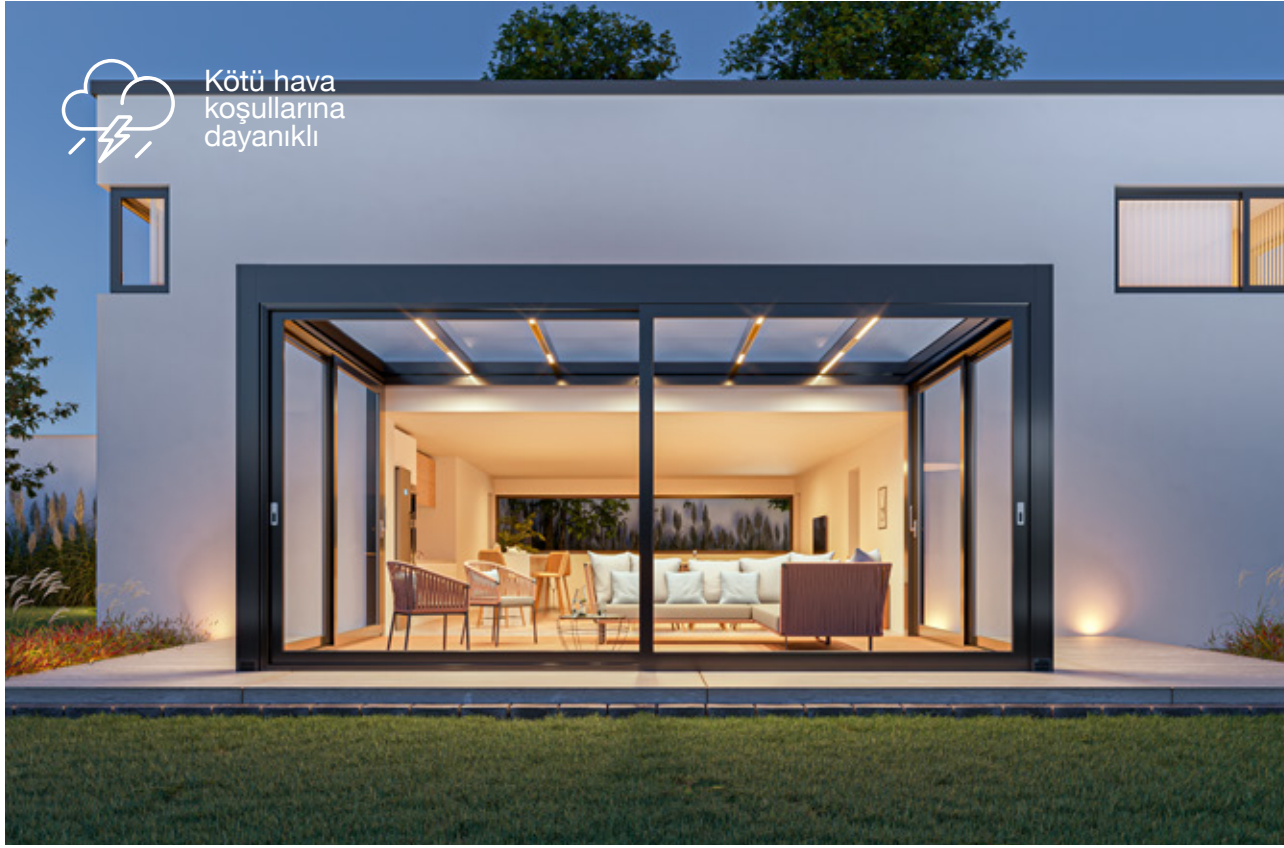

PANORA

Özel olarak tasarlanmış Panora sistemi, panoramik manzarası ve minimalist görünümüyle vazgeçilmez bir kış bahçesidir. İklim şartlarına göre tek veya çift camlı olarak üretilen ve tamamen strüktürel alüminyum doğrama olan bu sistem, benzersiz bir tasarım sunmaktadır. Cam tavan fark edilmeyen bir eğime sahiptir ve çatıda kullanılan cam profiller, suyun dereye ve dikmelerden dışarıya kesintisiz akışını sağlar. Dikmelerin içindeki PVC borular sisteme su girişini engeller. Panora sistemini günün her saati kullanabilmek için ışık opsiyonları ekleyebilirsiniz. Tavandaki LED ışıklar istenilen uzunlukta tasarlanabilir ve sistemin çevresi boyunca uzanan perimetre LED ile fonksiyonel aydınlatma geceleri Panora'ya eşsiz bir çekicilik katar. Panora sistemine daha fazla konfor ve yıl boyu kullanım için, Schildr tasarımı sürgülü cam kapı&pencere sistemleri ve ZIP teknolojisine sahip perdeler de eklenebilir.

Doğayı Evinizde Yaşayın

GRANDE

Grande kış bahçesi sistemi, geçmişimizin klasik tasarımını anımsatan inkar edilemez bir konfora ve eşsiz bir güzelliğe sahiptir. Lokasyon ve müşteri gereksinimlerine bağlı olarak, Grande sistemi çeşitli cam kalınlıkları ve türleri ile yapılandırılabilir ve 170 kg/m²'ye kadar kar yüküne dayanabilir. Güneşli günlerde gölgeleme sağlayabilmek için, sistemin yanlarına ve üstüne Schildr tasarımı motorlu ve uzaktan kumandalı Forte ZIP perdesi ve Capella Çatı perdesi eklenebilir.

Klasik Sevenlere