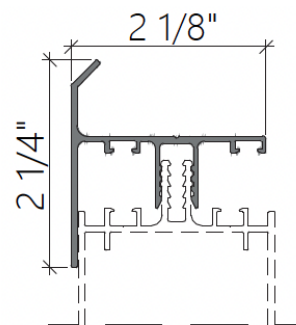

POINT PATIO COVER

9201204

5806107

8003601

9503201

3202220

3/16"x1 1/2" Torx

5/32"x1" YSB

3/16"x1" YSB

3/16"x1 1/4"

560 - 6206

560 - 6105

560 - 6300

1609706

560 - 6001

POINT PATIO COVER

560 - 1101

560 - 6102

560 - 6101

3202220

5/32"x1" YSB

3/16"x1 1/4"

560 - 6106

5806107