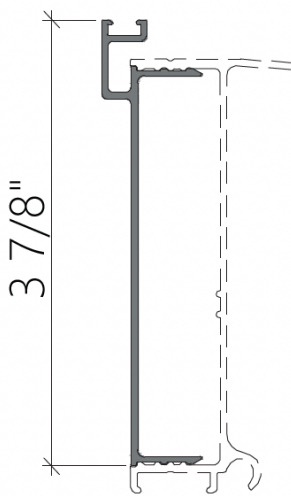

3/16"x1 1/2" Torx

5/32"x1" YSB

3/16"x1"

1609707

560 - 5102

560 - 6104

560 - 6106

560 - 6201

POINT PATIO COVER

9201204

5806107

8003601

9503201

3202220

3/16"x1 1/2" Torx

5/32"x1" YSB

3/16"x1" YSB

3/16"x1 1/4"

560 - 6206

560 - 6105

560 - 6300

1609706

560 - 6001

POINT PATIO COVER