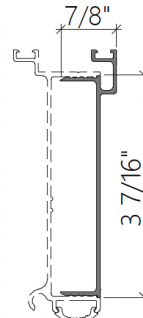

3/16"x1 1/2" Torx

5/32"x1" YSB

3/16"x1"

1609707

560 - 5102

560 - 6104

560 - 6106

560 - 6201

POINT PATIO COVER

9201204

5806107

8003601

9503201

3202220

3/16"x1 1/2" Torx

5/32"x1" YSB

3/16"x1" YSB

3/16"x1 1/4"

560 - 6206

560 - 6105

560 - 6300

1609706

560 - 6001

POINT PATIO COVER