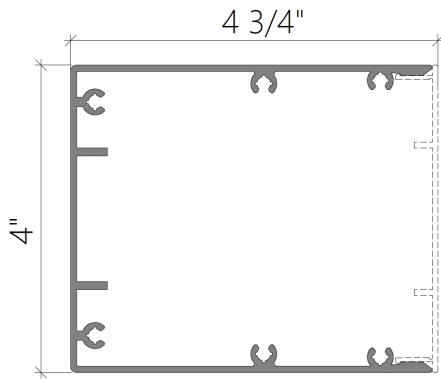

POINT

Technical Catalog

POINT PATIO COVER

2 Columns

3 Columns

4 Columns

560 - 2101
Column Profile

560 - 1101
Mullion Profile