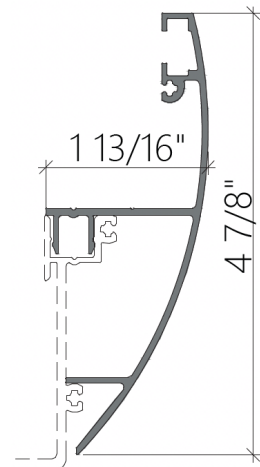

9503201

32022137

3202220

3/16"x1 1/2" Torx

5/32"x1" YSB

3/16"x1"

1609707

560 - 5102

560 - 6104

560 - 6106

560 - 6201

POINT PATIO COVER

9201204

5806107

8003601

9503201

3202220

3/16"x1 1/2" Torx

5/32"x1" YSB

3/16"x1" YSB

3/16"x1 1/4"

560 - 6206

560 - 6105

560 - 6300

1609706

560 - 6001

POINT PATIO COVER

560 - 2101

3/16"x1" YSB

M3/8"x4 3/8

9534301

| CONCRETE