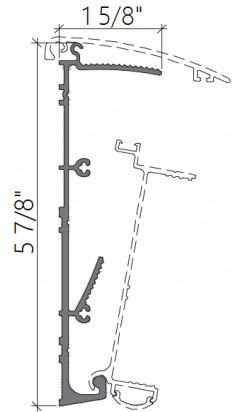

9503201

9201300

POINT PATIO COVER

560 - 6102

560 - 6101

560 - 6102

580 - 6107

7523903

9503201

32022137

3202220

3/16"x1 1/2" Torx

5/32"x1" YSB

3/16"x1"

1609707

560 - 5102

560 - 6104

560 - 6106

560 - 6201

POINT PATIO COVER

9201204

5806107

8003601

9503201

3202220

3/16"x1 1/2" Torx

5/32"x1" YSB

3/16"x1" YSB

3/16"x1 1/4"

560 - 6206

560 - 6105

560 - 6300