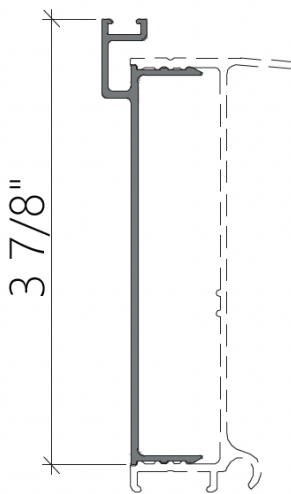

9503201

32022137

3202220

3/16"x1 1/2" Torx

5/32"x1" YSB

3/16"x1"

1609707

560 - 5102

560 - 6104

560 - 6106

560 - 6201

POINT PATIO COVER

9201204

5806107

8003601

9503201

3202220

3/16"x1 1/2" Torx

5/32"x1" YSB

3/16"x1" YSB

3/16"x1 1/4"

560 - 6206

560 - 6105

560 - 6300

1609706

560 - 6001

POINT PATIO COVER

560 - 2101

3/16"x1" YSB

M3/8"x4 3/8

9534301

| CONCRETE