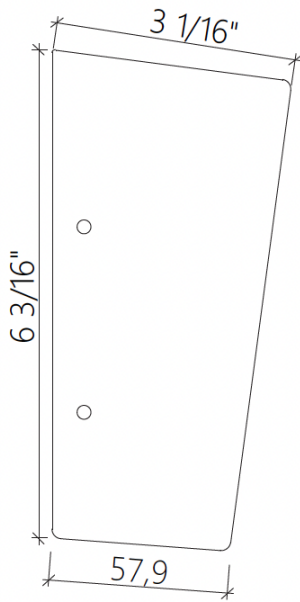

POINT PATIO COVER

560 - 6102

560 - 6101

580 - 6107

560 - 6102

9503201

32022137

3202220

3/16"x1 1/2" Torx

5/32"x1" YSB

3/16"x1"

1609707

560 - 5102

560 - 6104

560 - 6106

560 - 6201