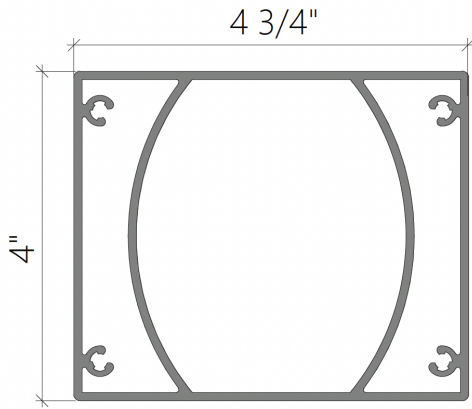

POINT

Technical Catalog

POINT PATIO COVER

2 Columns

3 Columns

4 Columns

560 - 2101
Column Profile

560 - 1101
Mullion Profile