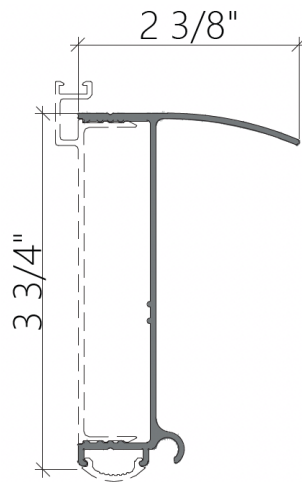

3/16"x1 1/2" Torx

5/32"x1" YSB

3/16"x1"

1609707

560 - 5102

560 - 6104

560 - 6106

560 - 6201

POINT PATIO COVER

9201204

5806107

8003601

9503201

3202220

3/16"x1 1/2" Torx

5/32"x1" YSB

3/16"x1" YSB

3/16"x1 1/4"

560 - 6206

560 - 6105

560 - 6300

1609706

560 - 6001

POINT PATIO COVER