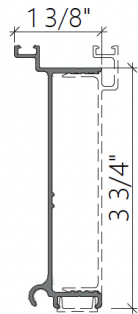

POINT PATIO COVER

560 - 6102

560 - 6101

580 - 6107

560 - 6102

9503201

32022137

3202220

3/16"x1 1/2" Torx

5/32"x1" YSB

3/16"x1"

1609707

560 - 5102

560 - 6104

560 - 6106

560 - 6201

POINT PATIO COVER

9201204

5806107

8003601

9503201

3202220

3/16"x1 1/2" Torx

5/32"x1" YSB

3/16"x1" YSB

3/16"x1 1/4"

560 - 6206

560 - 6105

560 - 6300

1609706

560 - 6001

POINT PATIO COVER