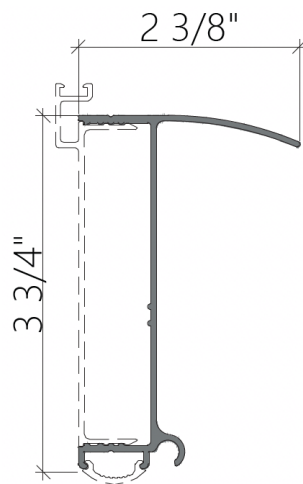

9503201

32022137

3202220

3/16"x1 1/2" Torx

5/32"x1" YSB

3/16"x1"

1609707

560 - 5102

560 - 6104

560 - 6106

560 - 6201

POINT PATIO COVER

9201204

5806107

8003601

9503201

3202220

3/16"x1 1/2" Torx

5/32"x1" YSB

3/16"x1" YSB

3/16"x1 1/4"

560 - 6206

560 - 6105

560 - 6300

1609706

560 - 6001

POINT PATIO COVER

560 - 2101

3/16"x1" YSB

M3/8"x4 3/8

9534301

| CONCRETE