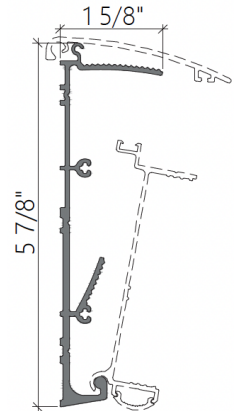

POINT PATIO COVER

560 - 6102

560 - 6101

580 - 6107

560 - 6102

9503201

32022137

3202220

3/16"x1 1/2" Torx

5/32"x1" YSB

3/16"x1"

1609707

560 - 5102

560 - 6104

560 - 6106

560 - 6201

POINT PATIO COVER

9201204

5806107

8003601

9503201

3202220

3/16"x1 1/2" Torx

5/32"x1" YSB

3/16"x1" YSB

3/16"x1 1/4"

560 - 6206

560 - 6105

560 - 6300

1609706

560 - 6001

POINT PATIO COVER