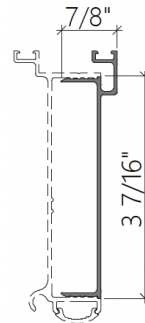

9503201

32022137

3202220

3/16"x1 1/2" Torx

5/32"x1" YSB

3/16"x1"

1609707

560 - 5102

560 - 6104

560 - 6106

560 - 6201

POINT PATIO COVER

9201204

5806107

8003601

9503201

3202220

3/16"x1 1/2" Torx

5/32"x1" YSB

3/16"x1" YSB

3/16"x1 1/4"

560 - 6206

560 - 6105

560 - 6300

1609706

560 - 6001

POINT PATIO COVER

560 - 2101

3/16"x1" YSB

M3/8"x4 3/8

9534301

| CONCRETE