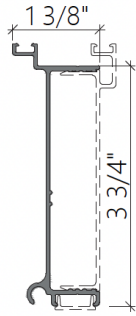

9503201

9201300

POINT PATIO COVER

560 - 6102

560 - 6101

560 - 6102

580 - 6107

7523903

9503201

32022137

3202220

3/16"x1 1/2" Torx

5/32"x1" YSB

3/16"x1"

1609707

560 - 5102

560 - 6104

560 - 6106

560 - 6201

POINT PATIO COVER

9201204

5806107

8003601

9503201

3202220

3/16"x1 1/2" Torx

5/32"x1" YSB

3/16"x1" YSB

3/16"x1 1/4"

560 - 6206

560 - 6105

560 - 6300