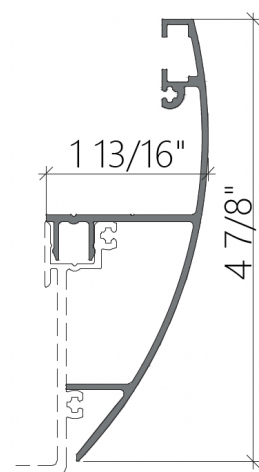

3/16"x1 1/2" Torx

5/32"x1" YSB

3/16"x1"

1609707

560 - 5102

560 - 6104

560 - 6106

560 - 6201

POINT PATIO COVER

9201204

5806107

8003601

9503201

3202220

3/16"x1 1/2" Torx

5/32"x1" YSB

3/16"x1" YSB

3/16"x1 1/4"

560 - 6206

560 - 6105

560 - 6300

1609706

560 - 6001

POINT PATIO COVER

560 - 1101

560 - 6102

560 - 6101

3202220

5/32"x1" YSB

3/16"x1 1/4"

560 - 6106

5806107